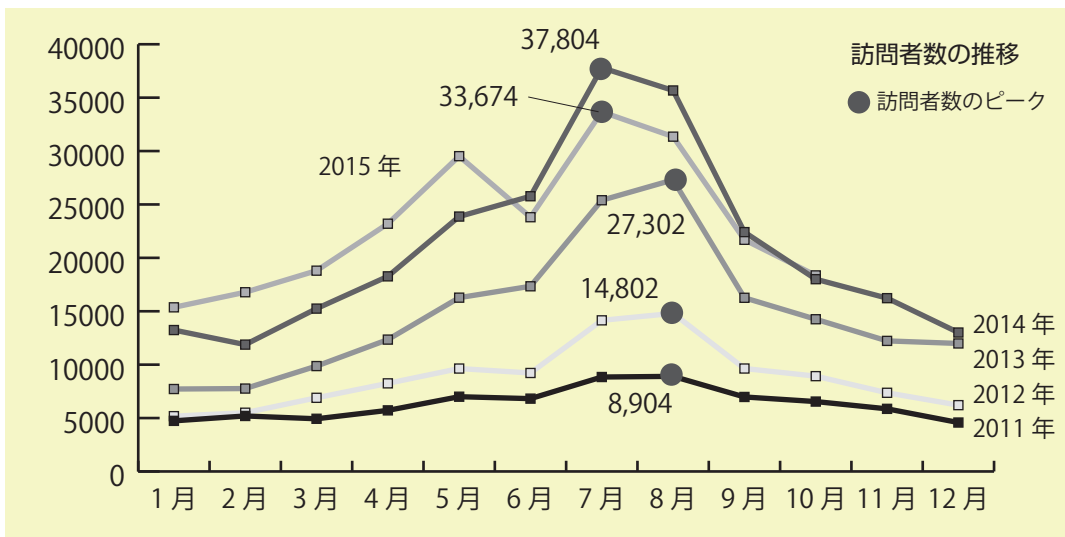

速報

2015年11月16日

## 訪問者数の推移

2011年から2015年10月末現在までの月別の訪問者数の推移をグラフに示しています。

2015年5月までは前年に比べ、訪問者数、訪問回数、ページビューともに順調な伸びを見せていました。

2015年6月から9月までは前年2014年の訪問者数を下回りました。

## 日別訪問回数 2014年7月と2015年7月の比較

2014年に比べて、2015年の訪問数が減少した7月の日別の訪問回数を比較すると、

2014年は、訪問回数の著しい日があったことが特徴的でした。

今後他の月の日別を比較したいと考えています。